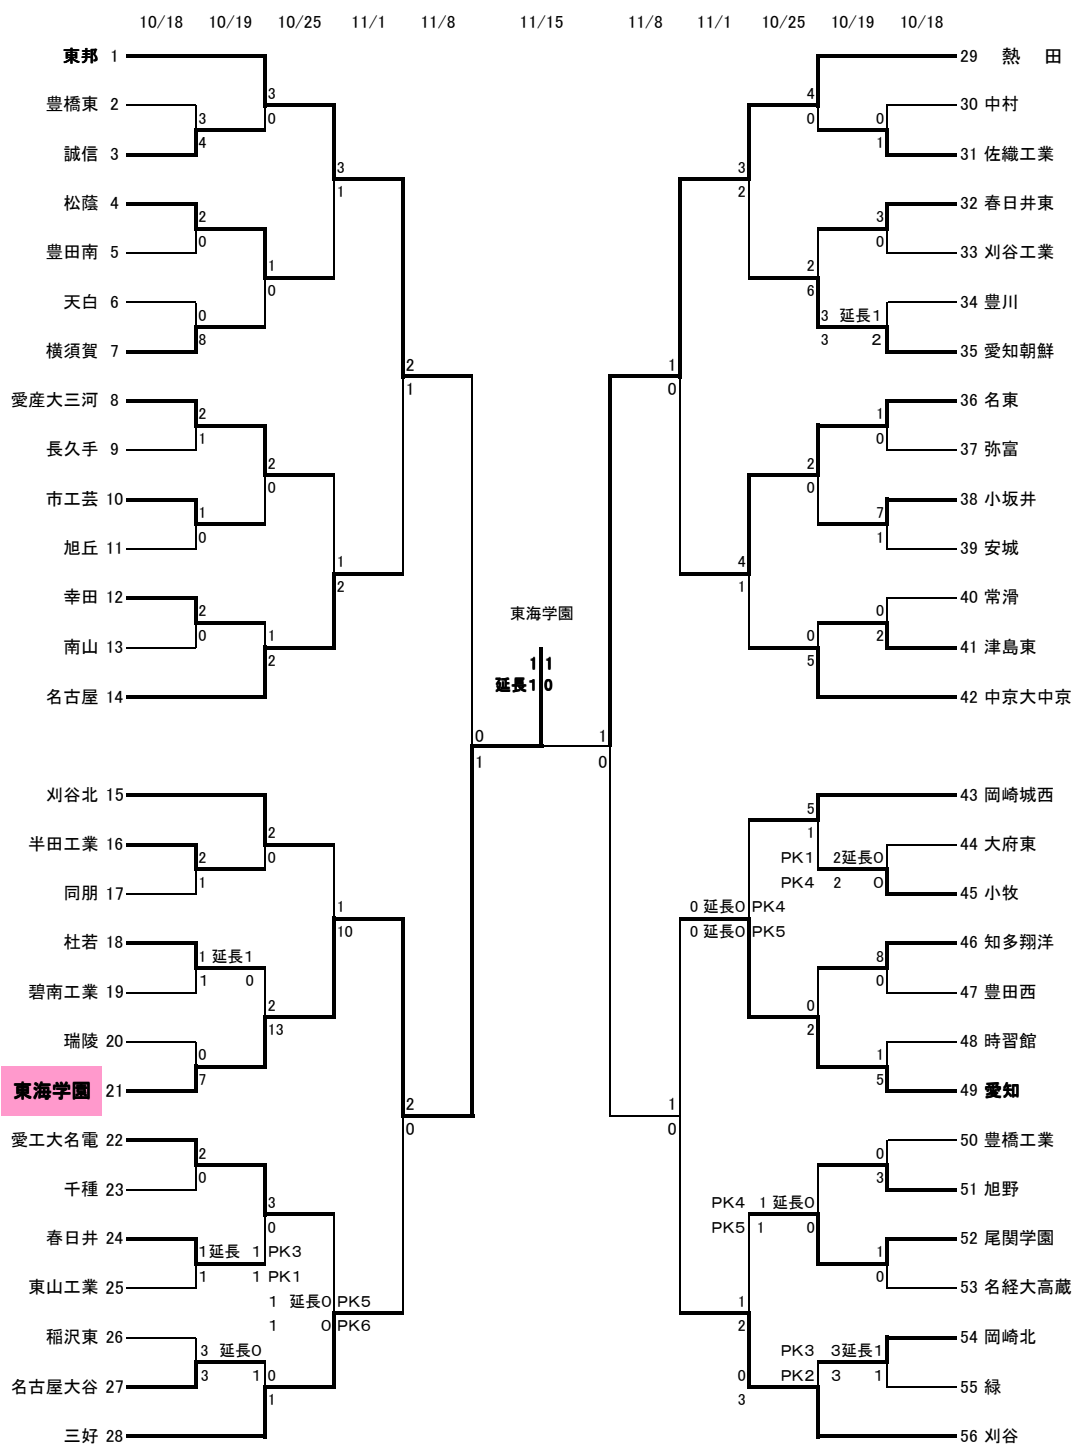

平成20年度 第87回全国高等学校サッカー選手権大会・愛知県大会

※準決勝戦(2試合)は11月8日(土)に名古屋市瑞穂陸上競技場にて行います。

11:00~ 東邦 X 東海学園 13:15~ 熱田 X 愛知

※準決勝戦より有料試合となります。(1枚で決勝戦・準決勝戦の両方がご入場できます)

◇前売り券 一般・大学生 1000円

中学・高校生 500円

◇当日券 一般・大学生 1200円

中学・高校生 600円

◇小学生以下及び選手登録カード持参の高校生無料!

※瑞穂陸上競技場は駐車スペースがありません。できる限り公共交通機関をご利用下さい。